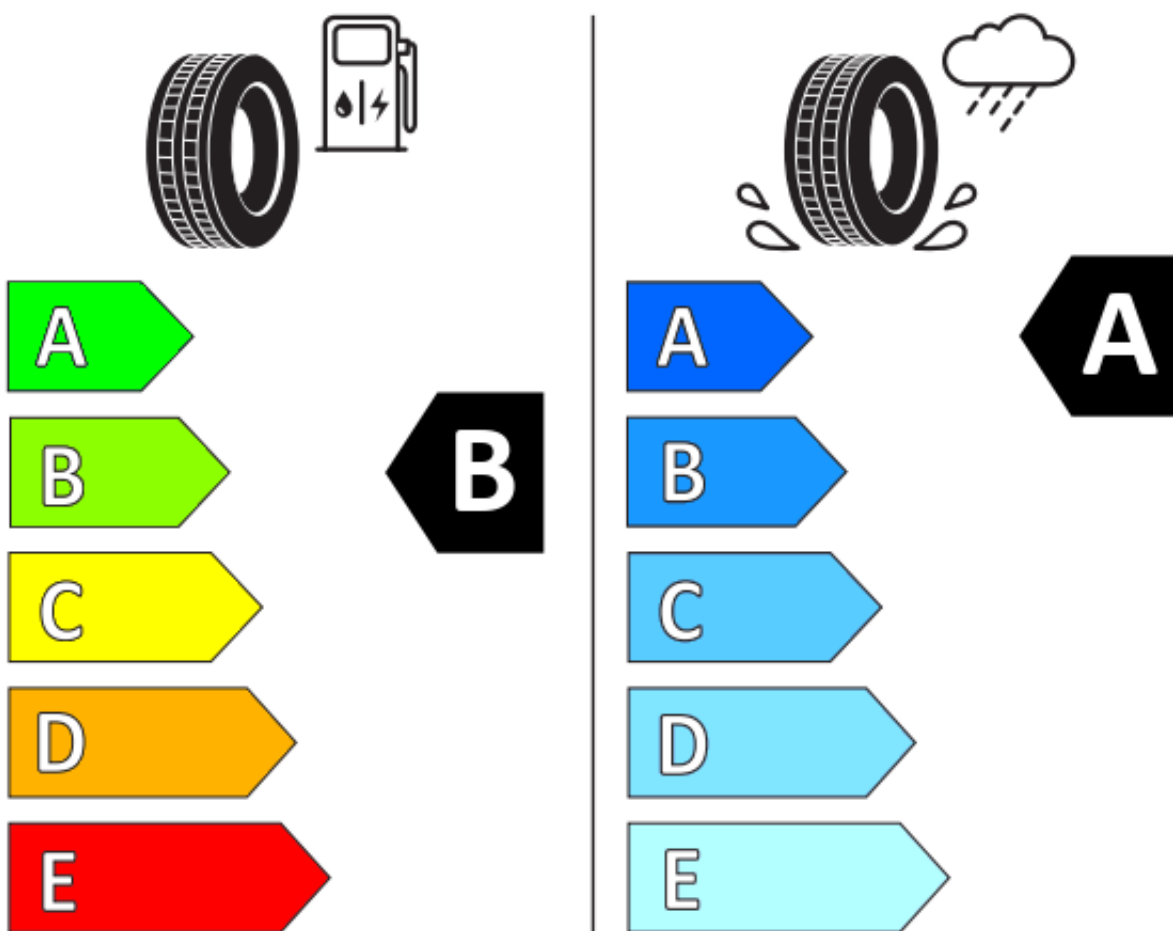

ENERG

Continental

4511780000

205/75R16 110 R

C2

2020/740